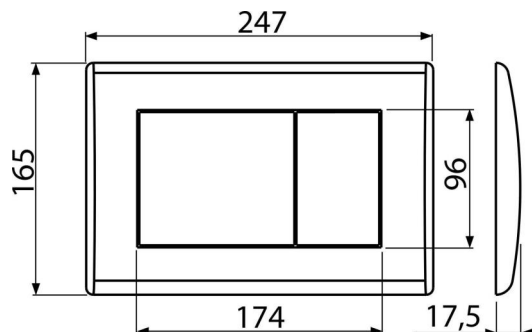

M278

Ovládacie tlačítko pre predstenové inštalačné systémy, čierna-mat

Použitie

Pre predstenové inštalačné systémy a WC nádrže pre zamurovanie

Vlastnosti

- Dvojčinné mechanické splachovanie
- Kompatibilný pre všetky predstenové inštalačné systémy a nádrže pre zamurovanie Alca
- Materiál: plast
- Povrchová úprava: čierna mat s antibakteriálnymi vlastnosťami (zaistené obsahom zlúčenín striebra)

Rozsah dodávky

- Šablóna pre nastavenie skrutiek tlačítek
- Skrutka mechanizmu splachovania 2 ks
- Tlačítko
- Upevňovací rámček tlačítka
- Závitová úchytka rámčeku tlačítka 2 ks

Objednací kód, Logistické informácie

Kód	EAN	Hmotnosť (kus balenie paleta)	Rozmer (kus balenie)	Množstvo (balenie paleta)
M278	8595580501686	Čierna-mat 0,41 10,13 303,6 kg	250×40×175 595×245×395 mm	25 700 ks

Záruky 2/2 rokov * Colný kód 39269097